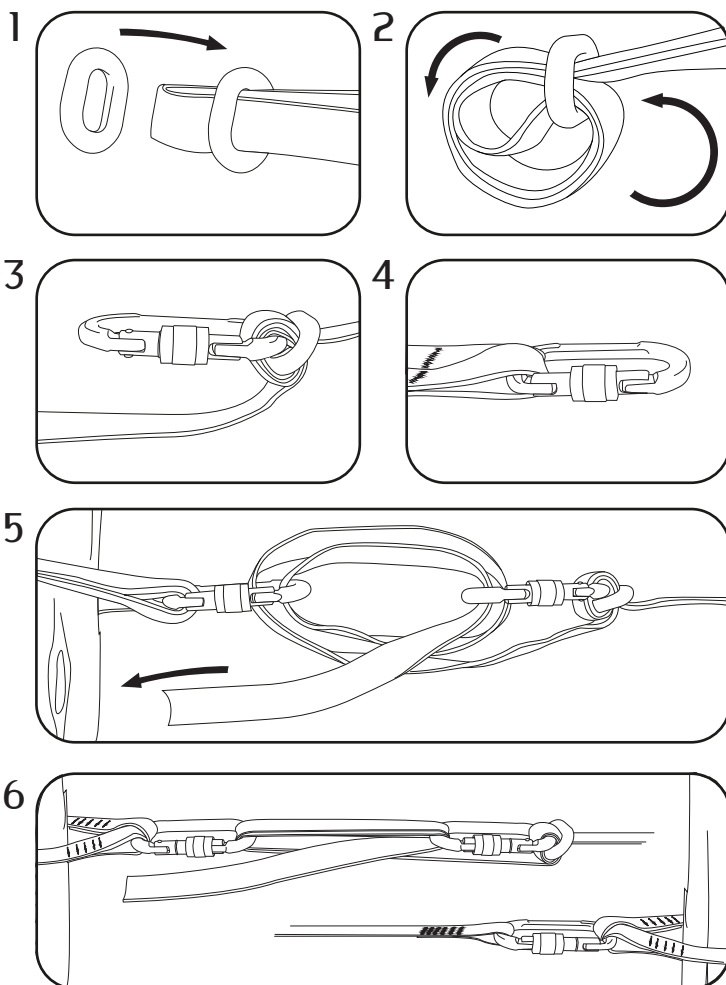

Kit Primitiv / KUL[®]

Contient :

- 15m de sangle SuperTube
- 2 Longes d'amarrage de 2m
- 3 Mousquetons zical à vis
- 1 Line Lock zical
- 1 Sac étanche 4L

MISE EN TENSION

voir notice et video > <http://laboutique.slack.fr/products/primitiv>