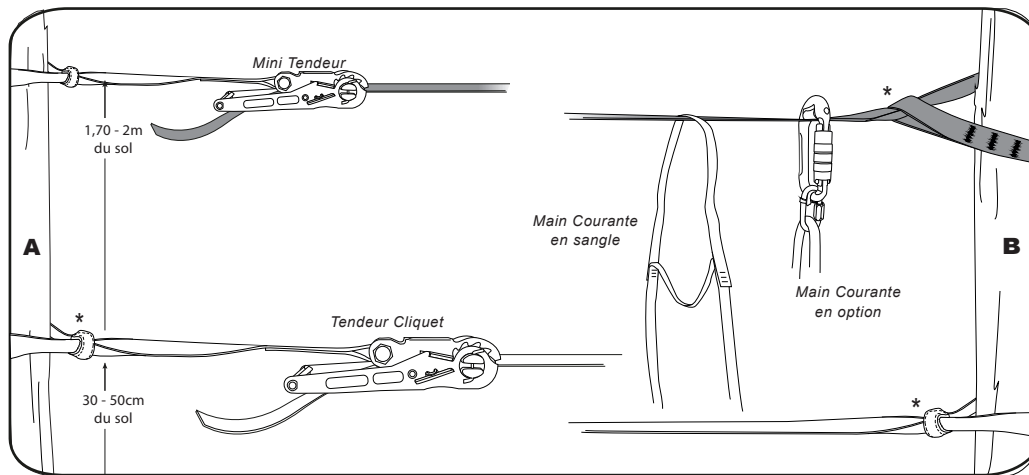

Kit Cruise Easy®

By **Slack**
FR | Floor Balance

Contient :
15m de sangle Cruise 5cm
15m de sangle 2,5cm
1 Tendeur cliquet avec Longe 2,5m
1 Mini Tendeur cliquet avec longe
1 sac de rangement + Notice

1 Main Courante en sangle *ou options ci-dessous*
Option Gliss : 1 Mousqueton Zicral + Maillon
1 Main courante en corde
Option Gliss + : 1 Mousqueton Rollerbiner + Maillon
1 Mini Poulie (option)
1 Main courante en corde

Le kit Cruise Easy s'installe en deux étapes. Il est composé d'une slackline de 5cm sur laquelle marcher et d'une sangle de 2,5cm tendue au dessus de la première munie d'une main courante.

MONTAGE FACILE

MISE EN TENSION

Infos sur la page produit de la boutique Slack.fr, suivez le code

*Astuce : Pincer la sangle dans la boucle pour que la sangle soit à plat

Il est recommandé d'utiliser des protections d'arbres (Treeco®) afin de préserver le matériel et les arbres
Plus d'infos sur www.slack.fr