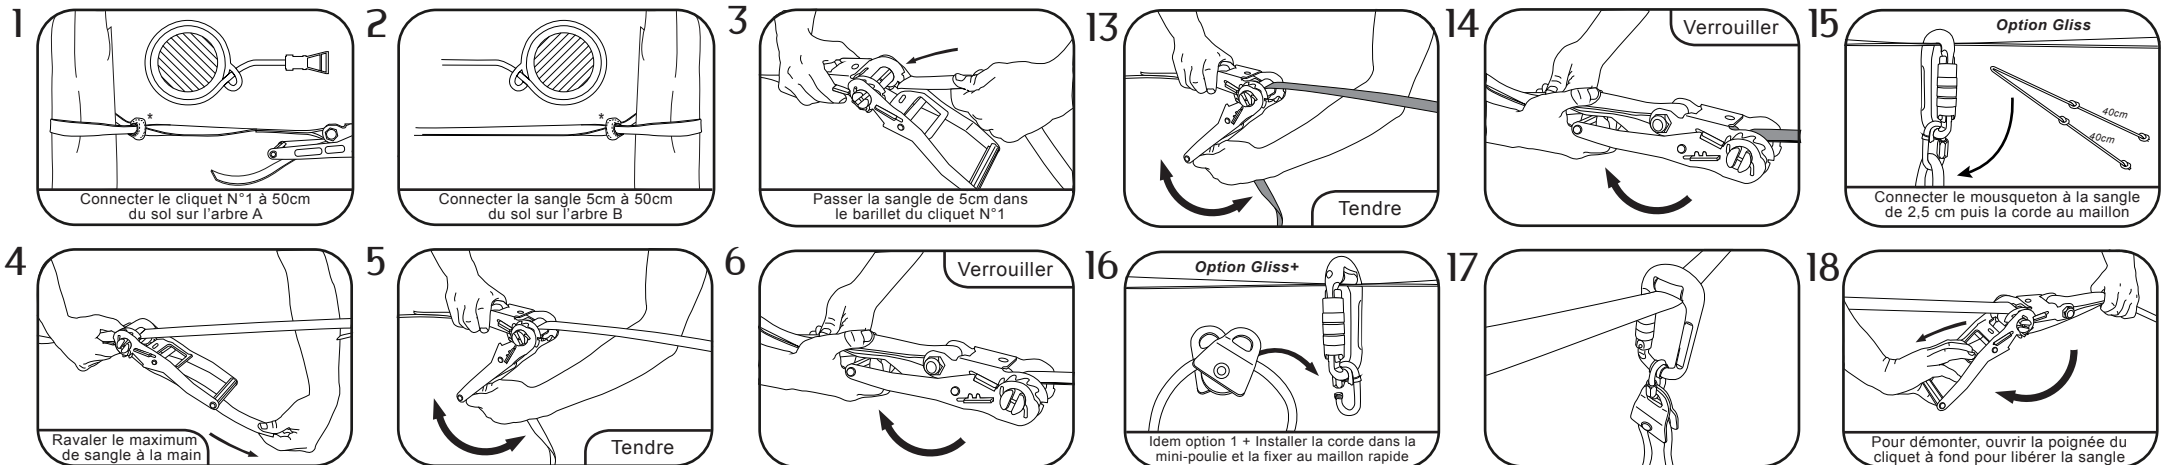

Kit Cruise Easy®

By **Slack**
FR | Floor Balance

Contient :
15m de sangle Cruise 5cm
15m de sangle 2,5cm
1 Tendeur cliquet avec Longe 2,5m
1 Mini Tendeur cliquet avec longe
1 sac de rangement + Notice

1 Main Courante en sangle *ou options ci-dessous*
Option Gliss : 1 Mousqueton Zicral + Maillon
1 Main courante en corde
Option Gliss + : 1 Mousqueton Rollerbiner + Maillon
1 Mini Poulie (option)
1 Main courante en corde

Le kit Cruise Easy s'installe en deux étapes. Il est composé d'une slackline de 5cm sur laquelle marcher et d'une sangle de 2,5cm tendue au dessus de la première munie d'une main courante.

MONTAGE FACILE

MISE EN TENSION

Infos sur la page produit de la boutique Slack.fr, suivez le code

*Astuce : Pincer la sangle dans la boucle pour que la sangle soit à plat

Il est recommandé d'utiliser des protections d'arbres (Treeco®) afin de préserver le matériel et les arbres
Plus d'infos sur www.slack.fr